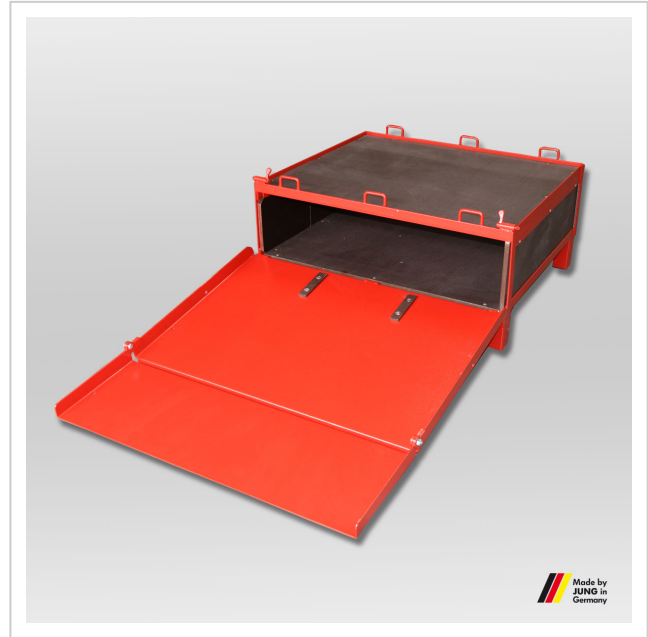

Transportkiste JLA-e 5/12

Artikelnummer 93 100 800-H

Gewicht 80kg

Produktbeschreibung

- 2 Ladeebenen
- Klappe zum Auffahren 2-teilig klappbar
- mit Stapler bzw. Hubwagen verfahrbar
- Metallteile Pulverbeschichtung
- Innenmaße JLA-e Fach: BxTxH: 900 x 780 x 230 mm

Produkteigenschaften

Abmessungen (mm) 1 000 x 900 x 820

Weitere Bilder