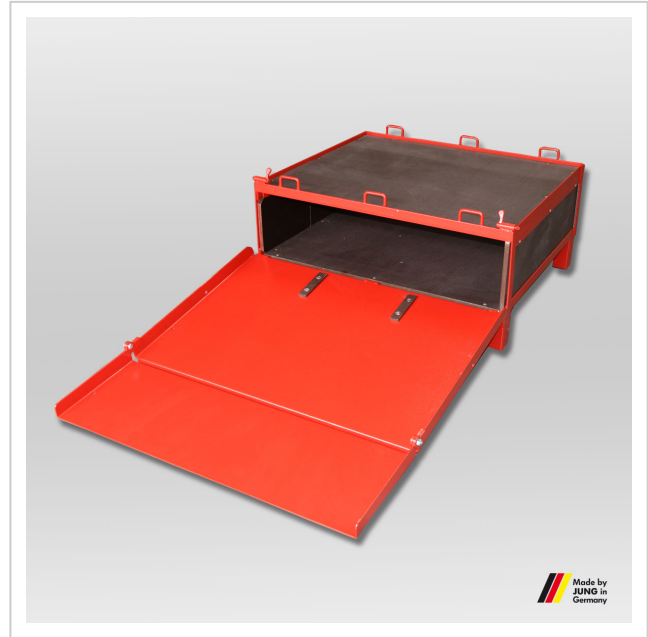

# Transportkiste JLA-e 5/12

Artikelnummer 93 100 800-H

Gewicht 80kg

## Produktbeschreibung

- 2 Ladeebenen
- Klappe zum Auffahren 2-teilig klappbar
- mit Stapler bzw. Hubwagen verfahrbar
- Metallteile Pulverbeschichtung
- Innenmaße JLA-e Fach: BxTxH: 900 x 780 x 230 mm

## Produkteigenschaften

Abmessungen (mm) 1 000 x 900 x 820