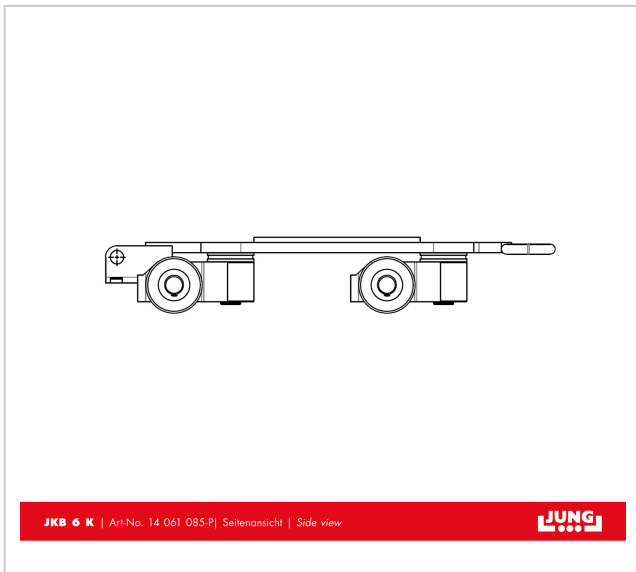

Produkteigenschaften

Auflagefläche je Kassette (mm)	250
Bestehend aus	1 x JKB 6 K
Abmessungen der Rollen (Ø x l)	85 x 43
Traglast (t)	6
Einbauhöhe (mm)	110
Gewicht JUWAmid (kg)	41
Anzahl der Rollen (Stück)	16
Traglast im Set	6 - 10 t
Abmessungen Kassette (mm)	675 x 525

Weitere Bilder