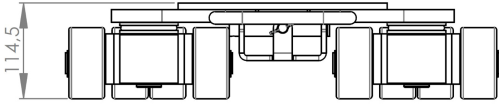

JKB 6 K | Art-No. 14 061 085-P | Frontansicht | Front view