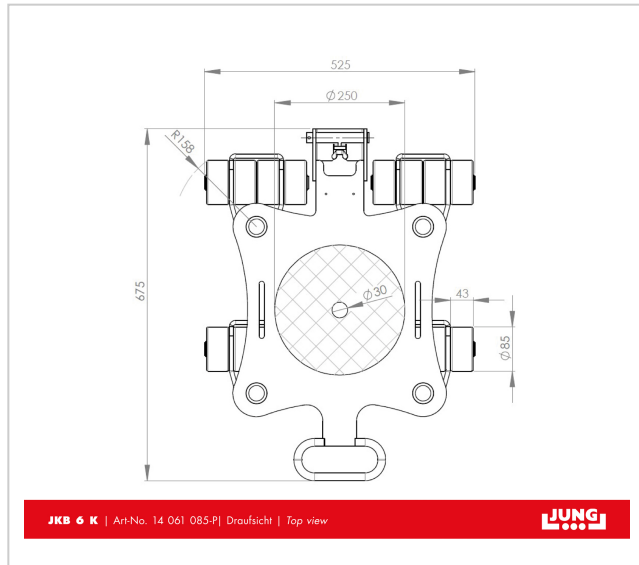

Produkteigenschaften

Auflagefläche je Kassette (mm)	250
Bestehend aus	1 x JKB 6 K
Abmessungen der Rollen (Ø x l)	85 x 43
Traglast (t)	6
Einbauhöhe (mm)	110
Gewicht JUWAmid (kg)	41
Anzahl der Rollen (Stück)	16
Traglast im Set	6 - 10 t
Abmessungen Kassette (mm)	675 x 525

Weitere Bilder