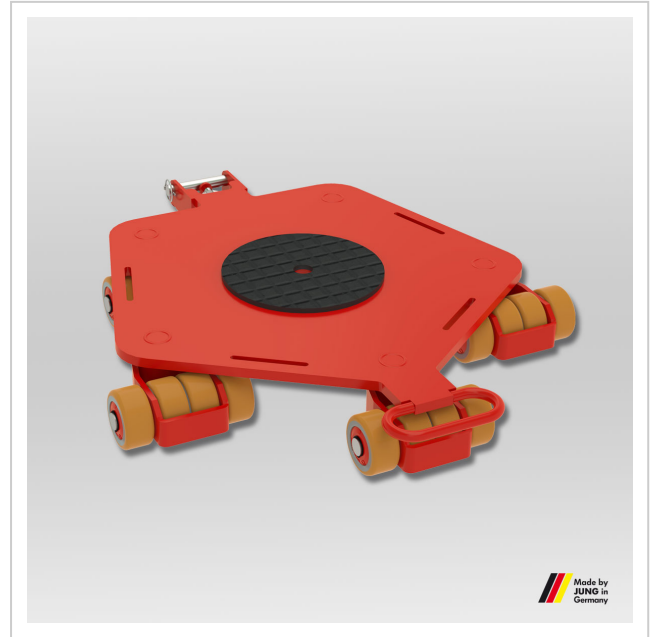

## Kreiselfahrwerk JKB 8 K

Wendige und leistungsfähige Kreiselfahrwerke von JUNG. Das Fahrwerk JKB 8 K transportiert Lasten bis zu 8 t bei einer Einbauhöhe von 110 mm.

**Artikelnummer** 14 080 085-Vu

**Gewicht** 64kg

## Produktbeschreibung

Merkmale von Kreiselfahrwerken JKB 8 K mit JUWATHAN-Rollen

- Durch die kugelgelagerten Lenkrollen sind die Fahrwerke um 360° drehbar.
- Durch die geringe Breite der Lenkrollen bei allen Kreiselfahrwerken wird der Lenk- und Drehwiderstand der Fahrwerke auf ein Minimum reduziert. Die Rotationsfahrwerke lassen sich sehr leicht bewegen.
- Das Fahrwerk bewegt schwere Lasten trotz seines geringen Eigengewichts.
- Eine optionale Verbindungsstange kann ohne Werkzeug einfach über den Deichselhalter angeklemt werden.
- Durch die Einbauhöhe von nur 110 mm\* ist das Rotationsfahrwerke JKB 8 passend zu allen Lenk- und Transportfahrwerken der Serie K.
- An allen Fahrwerken befinden sich mittige Bohrungen um das fixieren des Transportguts zu ermöglichen.
- Deichseln und Verbindungsstangen sind als Zubehör in verschiedenen Längen erhältlich.
- Die Kreiselfahrwerke sind ANSI ? ASME (USA) geprüft.
- Die Fahrwerke sind mit hochwertigen Rollen auf Polyurethan-Basis ausgestattet – den sogenannten JUWATHAN plus-Rollen. Durch die optimierte Belagstärke konnte der Rollwiderstand optimiert und eine Gewichtsreduktion erreicht werden. Der Belag eignet sich für bedingt verunreinigte Industriefußböden mit kleinen Absätzen und Unebenheiten.

## Produkteigenschaften

<b>Auflagefläche je Kassette (mm)</b>	250
<b>Traglast (t)</b>	8
<b>Abmessungen der Rollen (Ø x l)</b>	85 x 43
<b>Gewicht JUWathan® (kg)</b>	64
<b>Einbauhöhe (mm)</b>	110
<b>Abmessungen Kassette (mm)</b>	895 x 740
<b>Bestehend aus</b>	1 x JKB 8 K
<b>Traglast im Set</b>	6 - 10 t
<b>Anzahl der Rollen (Stück)</b>	20