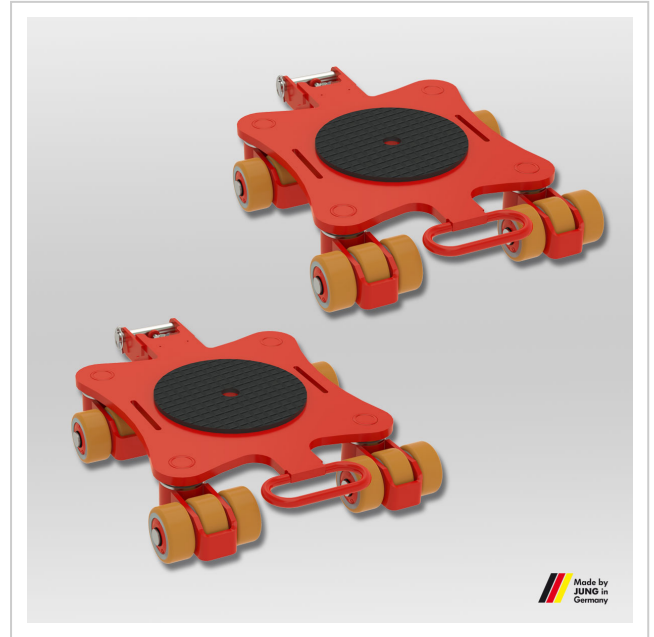

Kreiselfahrwerk JKB 4 Set

Wendige und leistungsfähige Kreiselfahrwerke von JUNG. Das Fahrwerk Set JKB 4 K transportiert Lasten bis zu 8 t bei einer Einbauhöhe von 110 mm.

Artikelnummer 14 041 085-DVu

Gewicht 76kg

Produktbeschreibung

Eigenschaften des Kreiselfahrwerk-Sets JKB 4 K mit JUWathan-Rollen

- Das Set besteht aus 2 Kreiselfahrwerken JKB 4 K.
- Die Fahrwerke sind mit kugelgelagerten Lenkrollen ausgestattet, die eine 360-Grad-Drehung ermöglichen.
- Durch die geringe Breite der Lenkrollen bei allen Kreiselfahrwerken wird der Lenk- und Drehwiderstand der Fahrwerke auf ein Minimum reduziert. Die Rotationsfahrwerke lassen sich sehr leicht bewegen.
- Das Fahrwerk bewegt schwere Lasten trotz seines geringen Eigengewichts.
- Eine optionale Verbindungsstange kann einfach über den Deichselhalter angeklemt werden, ohne dass Werkzeug benötigt wird.
- Durch die Einbauhöhe von nur 110 mm* ist das Rotationsfahrwerke JKB 4 passend zu allen Lenk- und Transportfahrwerken der Serie K.
- An allen Fahrwerken befinden sich mittige Bohrungen um das fixieren des Transportguts zu ermöglichen.
- Deichseln und Verbindungsstangen sind als Zubehör in verschiedenen Längen erhältlich.
- Die Kreiselfahrwerke sind ANSI ? ASME (USA) geprüft.
- Die Fahrwerke sind mit hochwertigen Rollen auf Polyurethan-Basis ausgestattet – den sogenannten JUWathan plus-Rollen. Durch die optimierte Belagstärke konnte der Rollwiderstand optimiert und eine Gewichtsreduktion erreicht werden. Der Belag eignet sich für bedingt verunreinigte Industriefußböden mit kleinen Absätzen und Unebenheiten.

*) Aufgrund technischer Änderungen kann es seit 2014 in der Einbauhöhe zu Toleranzen bis zu + 4,5 mm kommen.

Produkteigenschaften

Abmessungen Kassette (mm)	690 x 475
Bestehend aus	2 x JKB 4 K
Auflagefläche je Kassette (mm)	250
Traglast (t)	8
Abmessungen der Rollen (Ø x l)	85 x 43
Gewicht JUWathan® (kg)	76
Einbauhöhe (mm)	110
Anzahl der Rollen (Stück)	2 x 12