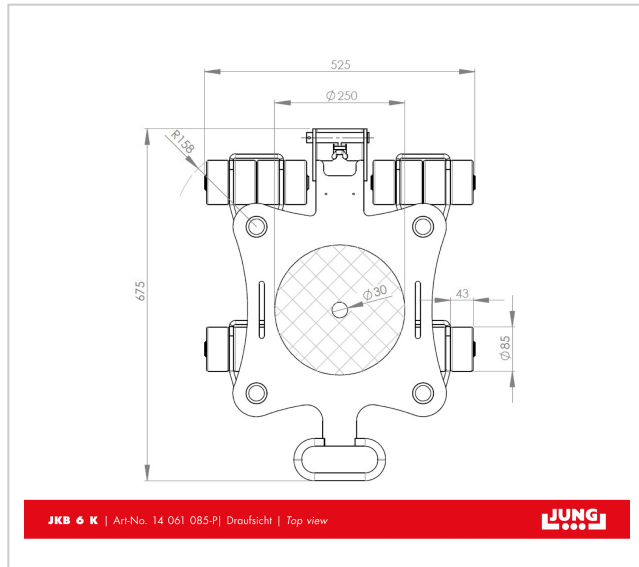

Produkteigenschaften

Auflagefläche je Kassette (mm)	250
Bestehend aus	1 x JKB 6 K
Abmessungen der Rollen (Ø x l)	85 x 43
Traglast (t)	6
Einbauhöhe (mm)	110
Anzahl der Rollen (Stück)	16
Traglast im Set	6 - 10 t
Abmessungen Kassette (mm)	675 x 525
Gewicht JUWathan® (kg)	41

Weitere Bilder