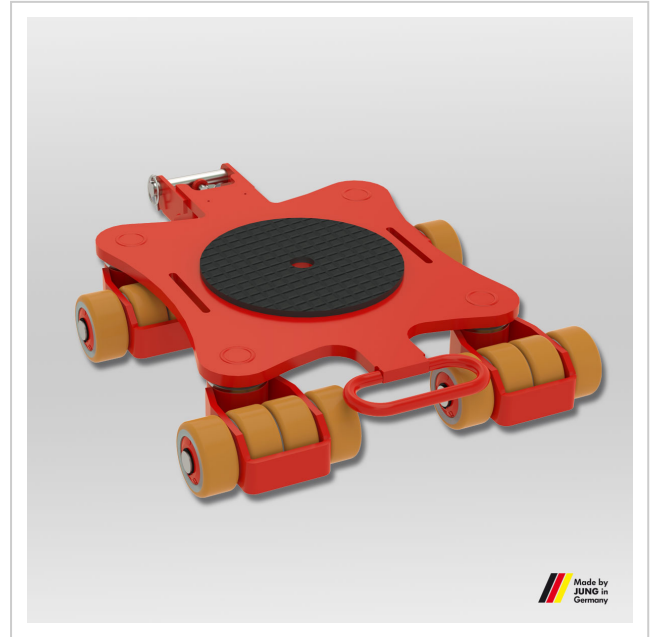

# Kreiselfahrwerk JKB 6 K

Wendige und leistungsfähige Kreiselfahrwerke von JUNG. Das Fahrwerk JKB 6 K transportiert Lasten bis zu 6 t bei einer Einbauhöhe von 110 mm.

**Artikelnummer** 14 061 085-Vu

**Gewicht** 41kg

## Produktbeschreibung

Eigenschaften des Kreiselfahrwerks JKB 6 K mit JUWATHAN plus Rollen

- Optionale Verbindungsstange kann ohne Werkzeug einfach über den Deichselhalter angeklemt werden.
- Das Fahrwerk bewegt schwere Lasten trotz seines geringen Eigengewichts.
- Die Fahrwerke sind mit kugelgelagerten Lenkrollen ausgestattet, die eine 360-Grad-Drehung ermöglichen.
- Einbauhöhe 110 mm\* der Kreiselfahrwerke JKB 6 K passend zu Lenk- und Transportfahrwerken der Serie K.
- Alle Geräte auch als 2er Set mit Preisvorteil lieferbar.
- Konkurrenzlos: Durch die geringe Breite der Lenkrollen bei allen Kreiselfahrwerken wird der Lenk- und Drehwiderstand auf ein Minimum reduziert.
- Die Rotationsfahrwerke JKB 6 K können an den dafür vorgesehenen Öffnungen mittels Standard-Zurr Gurten mit dem Transportgut verbunden werden.
- Zusätzlich sind an allen Fahrwerken mittige Bohrungen vorhanden, um das Fixieren des Transportguts zu ermöglichen.
- Deichseln und Verbindungsstangen sind als Zubehör in verschiedenen Längen erhältlich.
- Geprüft ANSI & ASME (USA)