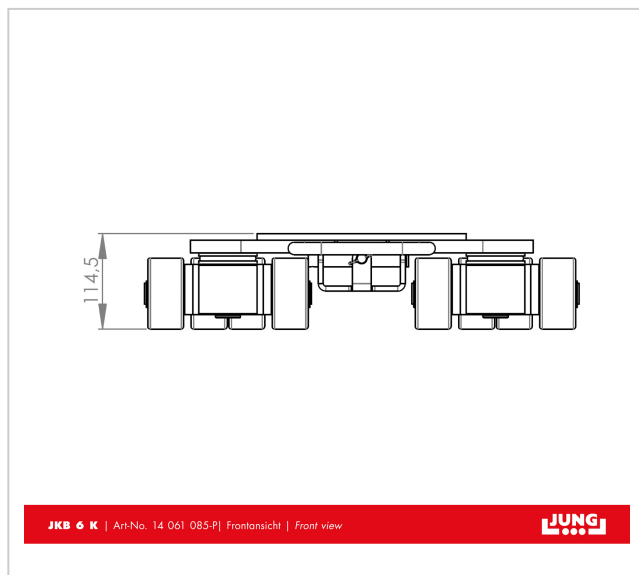

Produkteigenschaften

Auflagefläche je Kassette (mm)	250
Bestehend aus	1 x JKB 6 K
Abmessungen der Rollen (Ø x l)	85 x 43
Traglast (t)	6
Einbauhöhe (mm)	110
Anzahl der Rollen (Stück)	16
Traglast im Set	6 - 10 t
Abmessungen Kassette (mm)	675 x 525
Gewicht JUWathan® (kg)	41

Weitere Bilder