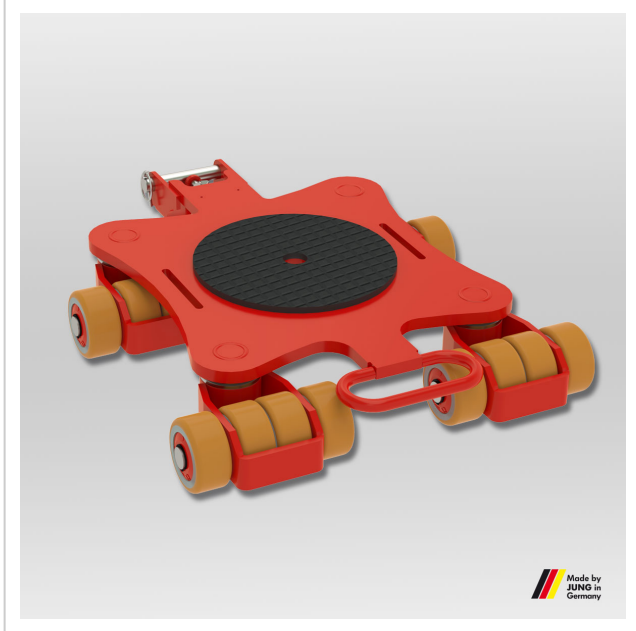

Produkteigenschaften

Auflagefläche je Kassette (mm)	250
Bestehend aus	1 x JKB 6 K
Abmessungen der Rollen (Ø x l)	85 x 43
Traglast (t)	6
Einbauhöhe (mm)	110
Anzahl der Rollen (Stück)	16
Traglast im Set	6 - 10 t
Abmessungen Kassette (mm)	675 x 525
Gewicht JUWathan® (kg)	41

Weitere Bilder