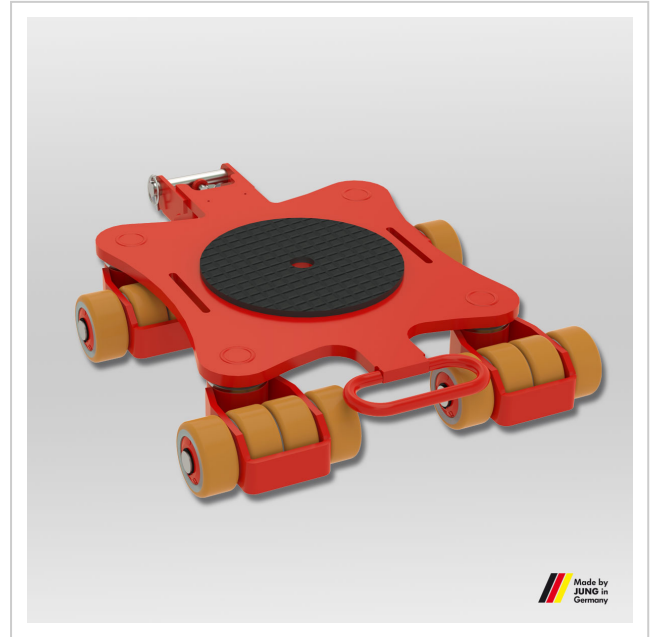

# Kreiselfahrwerk JKB 6 K

Wendige und leistungsfähige Kreiselfahrwerke von JUNG. Das Fahrwerk JKB 6 K transportiert Lasten bis zu 6 t bei einer Einbauhöhe von 110 mm.

**Artikelnummer** 14 061 085-Vu

**Gewicht** 41kg

## Produktbeschreibung

Eigenschaften des Kreiselfahrwerks JKB 6 K mit JUWATHAN plus Rollen

- Optionale Verbindungsstange kann ohne Werkzeug einfach über den Deichselhalter angeklemt werden.
- Das Fahrwerk bewegt schwere Lasten trotz seines geringen Eigengewichts.
- Die Fahrwerke sind mit kugelgelagerten Lenkrollen ausgestattet, die eine 360-Grad-Drehung ermöglichen.
- Einbauhöhe 110 mm\* der Kreiselfahrwerke JKB 6 K passend zu Lenk- und Transportfahrwerken der Serie K.
- Alle Geräte auch als 2er Set mit Preisvorteil lieferbar.
- Konkurrenzlos: Durch die geringe Breite der Lenkrollen bei allen Kreiselfahrwerken wird der Lenk- und Drehwiderstand auf ein Minimum reduziert.
- Die Rotationsfahrwerke JKB 6 K können an den dafür vorgesehenen Öffnungen mittels Standard-Zurrgurten mit dem Transportgut verbunden werden.
- Zusätzlich sind an allen Fahrwerken mittige Bohrungen vorhanden, um das Fixieren des Transportguts zu ermöglichen.
- Deichseln und Verbindungsstangen sind als Zubehör in verschiedenen Längen erhältlich.
- Geprüft ANSI & ASME (USA)