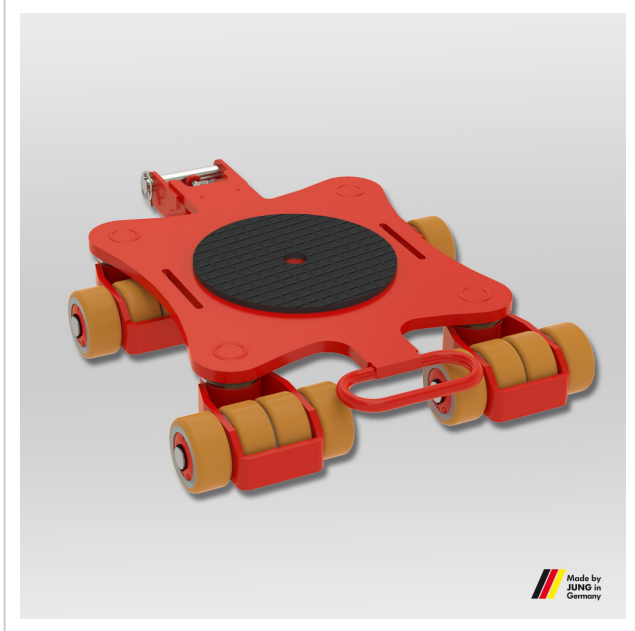

Produkteigenschaften

Auflagefläche je Kassette (mm)	250
Bestehend aus	1 x JKB 6 K
Abmessungen der Rollen (Ø x l)	85 x 43
Traglast (t)	6
Einbauhöhe (mm)	110
Anzahl der Rollen (Stück)	16
Traglast im Set	6 - 10 t
Abmessungen Kassette (mm)	675 x 525
Gewicht JUWathan® (kg)	41

Weitere Bilder