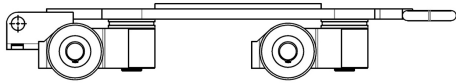

JKB 6 K | Art-No. 14.061.085-P | Seitenansicht | Side view