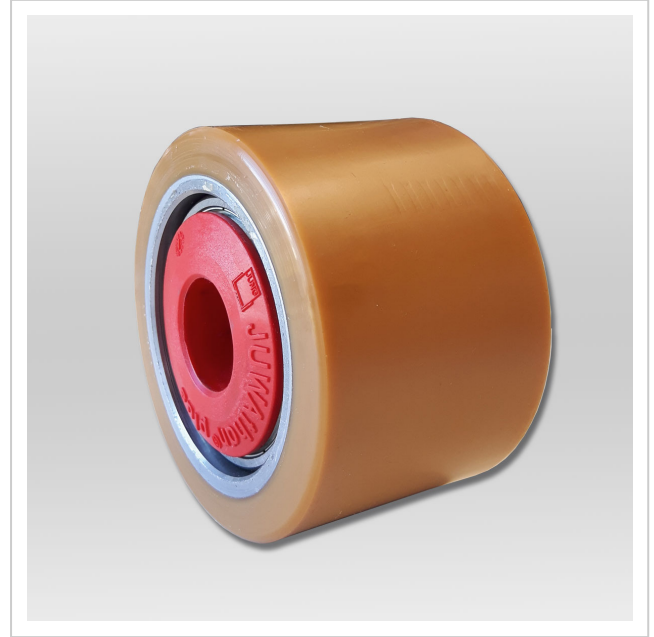

Rolle JUWathan® Serie S

Hochwertige JUWathan®-Rollen der Serie S. Geeignet für den Einsatz auf ebenen Böden mit ohne bzw. mit leichten Verschmutzungen.

Artikelnummer 95 050 304-V

Gewicht 0.95kg

Produktbeschreibung

Vorteile der JUWathan® Rollen der Serie S

- Der Rollenbelag wird auf einen Stahlkern aufgegossen. In den Stahlkern werden 2 Kugellager eingepresst.
- Wir gewähren 5 Jahre Gewährleistung auf die Haltbarkeit unserer JUWathan®-Rollen, ausgenommen Beschädigungen durch unsachgemäßen Gebrauch und Abnutzung.

Produkteigenschaften

Traglast (kg)	1 000
Außendurchmesser (mm)	90
Rollenlänge (mm)	60
Innendurchmesser (mm)	25
Gewicht (kg)	0,95

Weitere Bilder