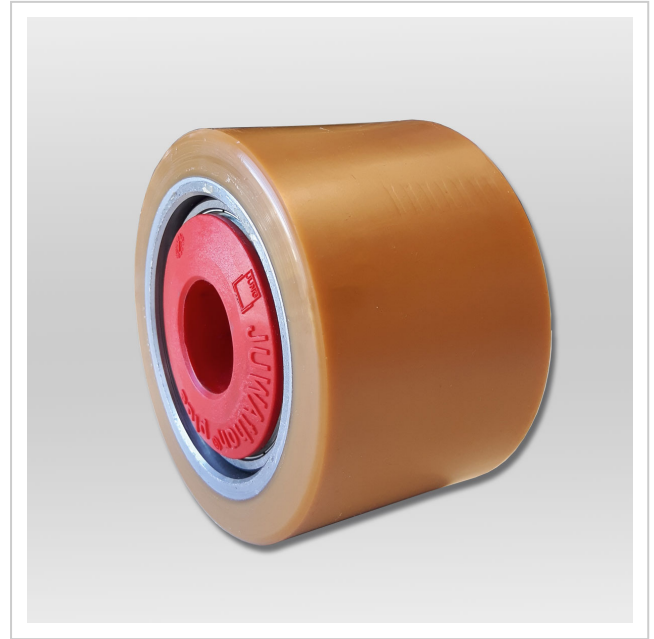

## Rolle JUWathan® Serie S

Hochwertige JUWathan®-Rollen der Serie S. Geeignet für den Einsatz auf ebenen Böden mit ohne bzw. mit leichten Verschmutzungen.

**Artikelnummer** 95 050 304-V

**Gewicht** 0.95kg

## Produktbeschreibung

Vorteile der JUWathan® Rollen der Serie S

- Der Rollenbelag wird auf einen Stahlkern aufgegossen. In den Stahlkern werden 2 Kugellager eingepresst.
- Wir gewähren 5 Jahre Gewährleistung auf die Haltbarkeit unserer JUWathan®-Rollen, ausgenommen Beschädigungen durch unsachgemäßen Gebrauch und Abnutzung.

## Produkteigenschaften

<b>Traglast (kg)</b>	1 000
<b>Außendurchmesser (mm)</b>	90
<b>Rollenlänge (mm)</b>	60
<b>Innendurchmesser (mm)</b>	25
<b>Gewicht (kg)</b>	0,95

Weitere Bilder