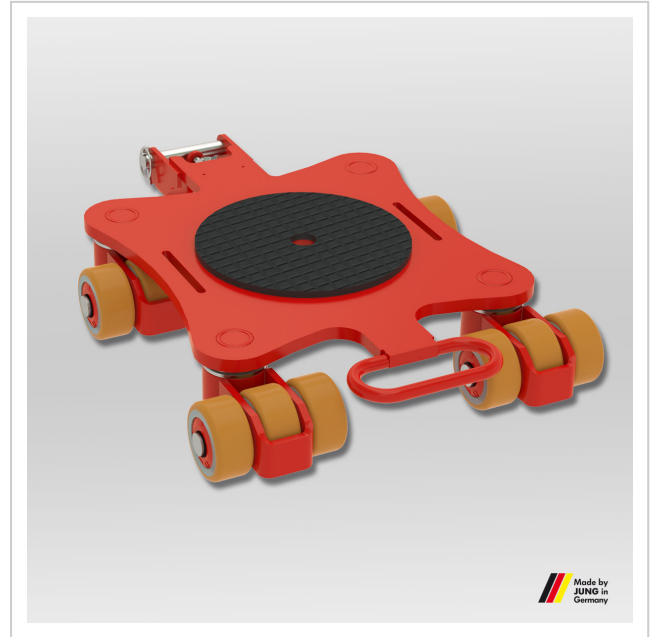

Kreiselfahrwerk JKB 4 K

Wendige und leistungsfähige Kreiselfahrwerke von JUNG. Das Fahrwerk JKB 4 K transportiert Lasten bis zu 4 t bei einer Einbauhöhe von 110 mm.

Artikelnummer 14 041 085-Vu

Gewicht 76kg

Produktbeschreibung

Eigenschaften des Kreiselfahrwerks JKB 4 K mit JUWATHAN-Rollen

- Die Fahrwerke sind mit kugelgelagerten Lenkrollen ausgestattet, die eine 360-Grad-Drehung ermöglichen.
- Aufgrund der schmalen Breite der Lenkrollen bei allen Kreiselfahrwerken wird der Lenk- und Drehwiderstand minimiert, was eine einfache Bewegung der Rotationsfahrwerke ermöglicht.
- Obwohl das Fahrwerk ein geringes Eigengewicht hat, kann es schwere Lasten transportieren.
- Eine optionale Verbindungsstange kann einfach über den Deichselhalter angeklemt werden, ohne dass Werkzeug benötigt wird.
- Durch die Einbauhöhe von nur 110 mm* ist das Rotationsfahrwerke JKB 4 passend zu allen Lenk- und Transportfahrwerken der Serie K.
- An allen Fahrwerken befinden sich mittige Bohrungen um das fixieren des Transportguts zu ermöglichen.
- Deichseln und Verbindungsstangen sind als Zubehör in verschiedenen Längen erhältlich.
- Die Kreiselfahrwerke sind ANSI ? ASME (USA) geprüft.
- Die Fahrwerke sind mit hochwertigen JUWATHAN plus-Rollen ausgestattet, die auf Polyurethan-Basis hergestellt werden. Durch die optimierte Belagstärke konnte der Rollwiderstand reduziert und das Gewicht verringert werden. Der Belag eignet sich für bedingt verunreinigte Industriefußböden mit kleinen Absätzen und Unebenheiten.

*) Aufgrund technischer Änderungen kann es seit 2014 in der Einbauhöhe zu Toleranzen bis zu + 4,5 mm kommen.

Produkteigenschaften

Abmessungen Kassette (mm)	690 x 475
Auflagefläche je Kassette (mm)	250
Abmessungen der Rollen (Ø x l)	85 x 43
Gewicht JUWathan® (kg)	38
Traglast im Set	0 - 5 t
Bestehend aus	1 x JKB 4 K
Anzahl der Rollen (Stück)	12
Einbauhöhe (mm)	110
Traglast (t)	4