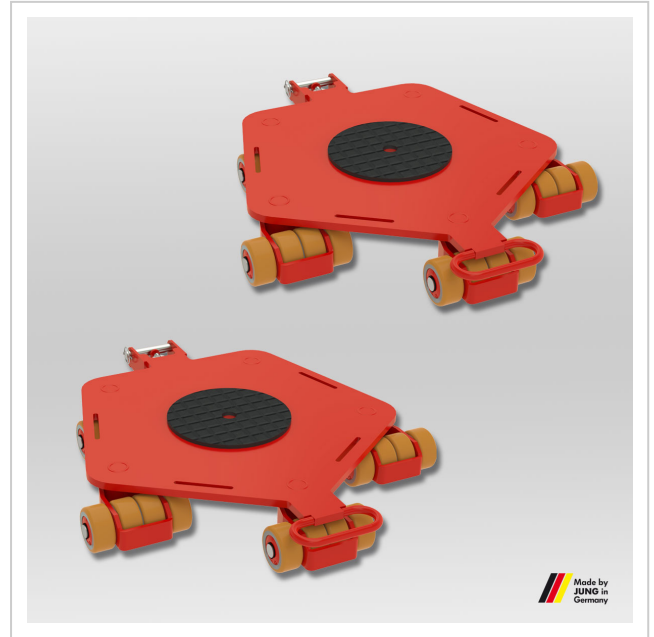

Kreiselfahrwerk JKB 8 K Set

Wendige und leistungsfähige Kreiselfahrwerke von JUNG. Das Fahrwerk Set JKB 8 K transportiert Lasten bis zu 16 t bei einer Einbauhöhe von 110 mm.

Artikelnummer 14 080 085-DVu

Gewicht 128kg

Produktbeschreibung

Vorteile des Kreiselfahrwerk-Set JKB 8 K mit JUWathan-Rollen

- Das Set besteht aus zwei Kreiselfahrwerken JKB 8 K.
- Durch die kugelgelagerten Lenkrollen sind die Fahrwerke um 360° drehbar.
- Durch die geringe Breite der Lenkrollen bei allen Kreiselfahrwerken wird der Lenk- und Drehwiderstand der Fahrwerke auf ein Minimum reduziert. Die Rotationsfahrwerke lassen sich sehr leicht bewegen.
- Das Fahrwerk bewegt schwere Lasten trotz seines geringen Eigengewichts.
- Eine optionale Verbindungsstange kann ohne Werkzeug einfach über den Deichselhalter angeklemt werden.
- Durch die Einbauhöhe von nur 110 mm* ist das Rotationsfahrwerke JKB 8 passend zu allen Lenk- und Transportfahrwerken der Serie K.
- An allen Fahrwerken befinden sich mittige Bohrungen um das fixieren des Transportguts zu ermöglichen.
- Deichseln und Verbindungsstangen sind als Zubehör in verschiedenen Längen erhältlich.
- Die Kreiselfahrwerke sind ANSI ? ASME (USA) geprüft.
- Die Fahrwerke sind mit hochwertigen Rollen auf Polyurethan-Basis ausgestattet – den sogenannten JUWathan plus-Rollen. Durch die optimierte Belagstärke konnte der Rollwiderstand optimiert und eine Gewichtsreduktion erreicht werden. Der Belag eignet sich für bedingt verunreinigte Industriefußböden mit kleinen Absätzen und Unebenheiten.

*) Aufgrund technischer Änderungen kann es seit 2014 in der Einbauhöhe zu Toleranzen bis zu + 4,5 mm kommen.

Produkteigenschaften

Anzahl der Rollen (Stück)	2 x 20
Auflagefläche je Kassette (mm)	250
Abmessungen der Rollen (Ø x l)	85 x 43
Bestehend aus	2 x JKB 8 K
Einbauhöhe (mm)	110
Abmessungen Kassette (mm)	895 x 740
Gewicht JUWathan® (kg)	128
Traglast (t)	16