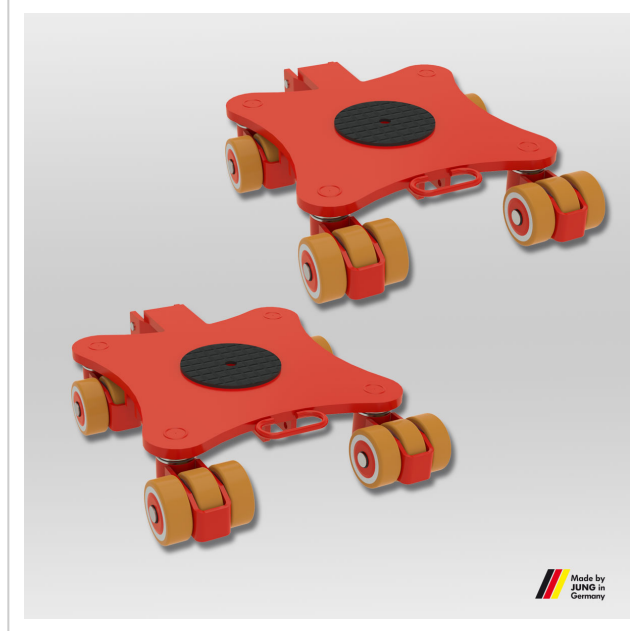

JKB 14 G | Art.No. 14 140 140-VU | Draufsicht | Top view

Made by JUNG in Germany