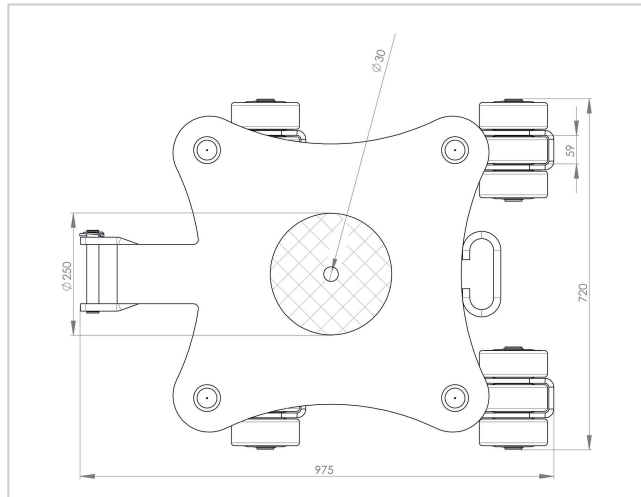

Weitere Bilder

JKB 14 G | Art.No. 14 140 140-VU | Draufsicht | Top view