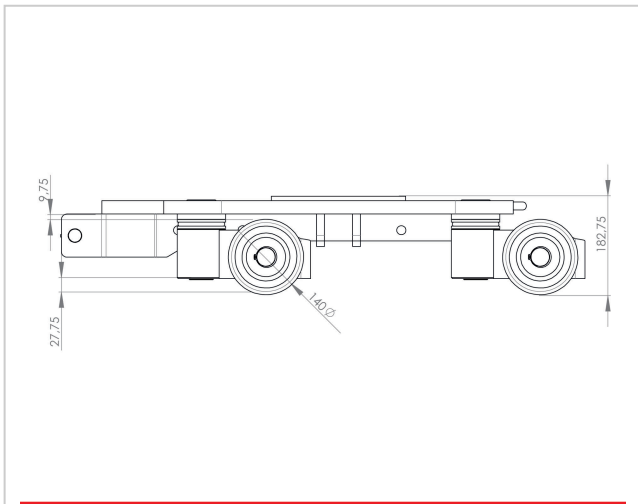

JKB 14 G | Art.No. 14 140 140-VU | Seitenansicht | Side view