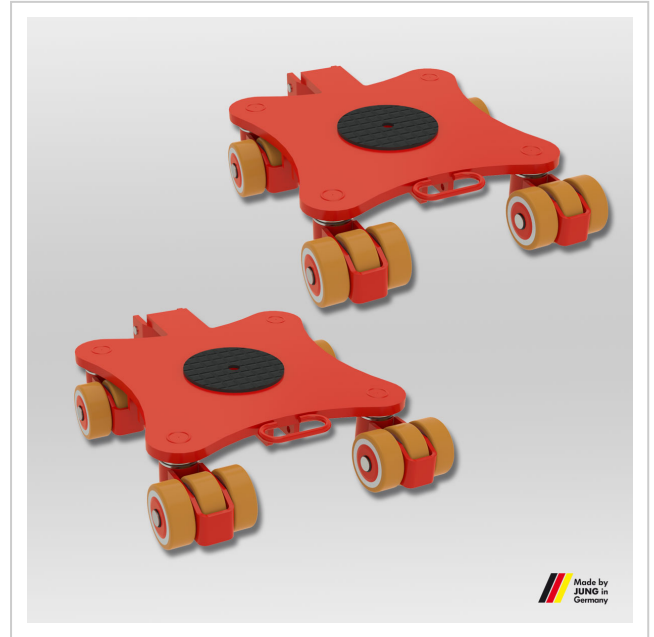

Kreiselfahrwerk JKB 14 Set

Wendige und leistungsfähige Kreiselfahrwerke von JUNG. Das Fahrwerk Set JKB 14 G transportiert Lasten bis zu 28 t bei einer Einbauhöhe von 180 mm.

Artikelnummer 14 140 140-DVu

Gewicht 254kg

Produktbeschreibung

Eigenschaften des Kreiselfahrwerk-Sets JKB 14 G mit JUWATHAN-Rollen

- Das Set besteht aus zwei Kreiselfahrwerken JKB 14 G.
- Durch die kugelgelagerten Lenkrollen sind die Fahrwerke um 360° drehbar.
- Durch die geringe Breite der Lenkrollen bei allen Kreiselfahrwerken wird der Lenk- und Drehwiderstand der Fahrwerke auf ein Minimum reduziert. Die Rotationsfahrwerke lassen sich sehr leicht bewegen.
- Das Fahrwerk bewegt schwere Lasten trotz seines geringen Eigengewichts.
- Eine optionale Verbindungsstange kann einfach über den Deichselhalter angeklemt werden, ohne dass Werkzeug benötigt wird.
- Durch die Einbauhöhe von 180 mm ist das Rotationsfahrwerke JKB 14 passend zu allen Lenk- und Transportfahrwerken der Serie G.
- An allen Fahrwerken befinden sich mittige Bohrungen um das Fixieren des Transportguts zu ermöglichen.
- Deichseln und Verbindungsstangen sind als Zubehör in verschiedenen Längen erhältlich.
- Die Kreiselfahrwerke sind ANSI ? ASME (USA) geprüft.
- Die Fahrwerke sind mit hochwertigen Rollen auf Polyurethan-Basis ausgestattet – den sogenannten JUWATHAN plus-Rollen. Durch die optimierte Belagstärke konnte der Rollwiderstand optimiert und eine Gewichtsreduktion erreicht werden. Der Belag eignet sich für bedingt verunreinigte Industriefußböden mit kleinen Absätzen und Unebenheiten.

Tipp: Es wird empfohlen, eine Zuladung von etwa 2/3 der maximalen Traglast zu wählen, um den besten Kompromiss zwischen Zuladung, Ergonomie und Handhabung der Geräte zu erzielen.

Produkteigenschaften

Auflagefläche je Kassette (mm)	250
Abmessungen Kassette (mm)	975 x 720
Traglast (t)	28
Abmessungen der Rollen (Ø x l)	140 x 59
Gewicht JUWATHAN® (kg)	296
Anzahl der Rollen (Stück)	2 x 12
Einbauhöhe (mm)	180
Bestehend aus	2 x JKB 14 G