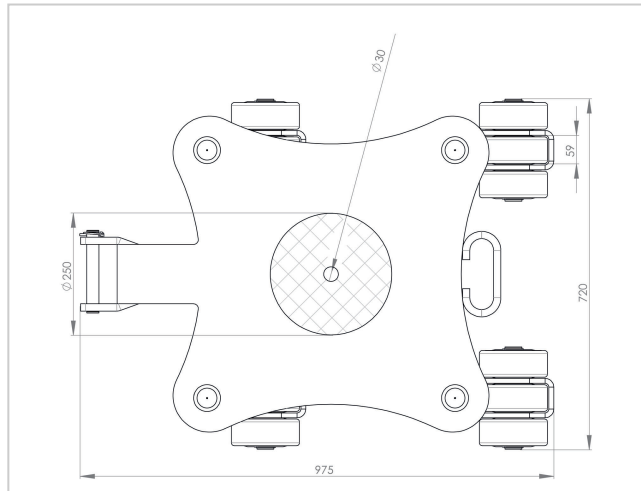

Weitere Bilder

JKB 14 G | Art.No. 14 140 140-VU | Draufsicht | Top view