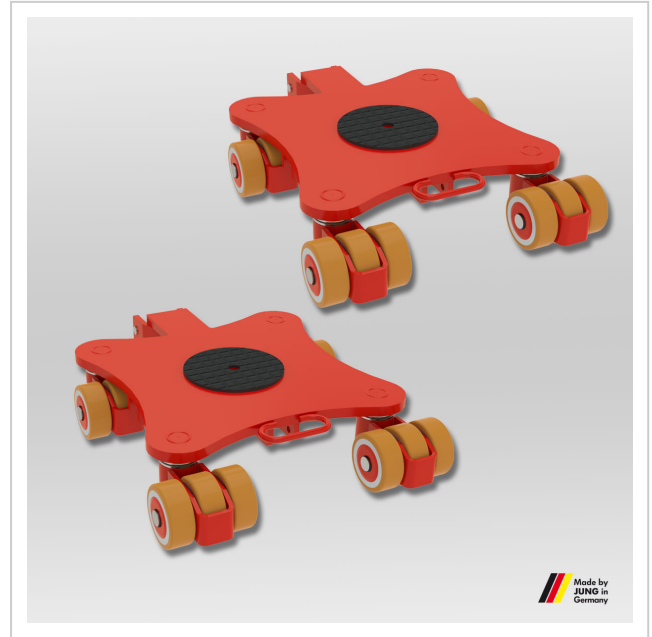

## Kreiselfahrwerk JKB 14 Set

Wendige und leistungsfähige Kreiselfahrwerke von JUNG. Das Fahrwerk Set JKB 14 G transportiert Lasten bis zu 28 t bei einer Einbauhöhe von 180 mm.

**Artikelnummer** 14 140 140-DVu

**Gewicht** 254kg

## Produktbeschreibung

Eigenschaften des Kreiselfahrwerk-Sets JKB 14 G mit JUWATHAN-Rollen

- Das Set besteht aus zwei Kreiselfahrwerken JKB 14 G.
- Durch die kugelgelagerten Lenkrollen sind die Fahrwerke um 360° drehbar.
- Durch die geringe Breite der Lenkrollen bei allen Kreiselfahrwerken wird der Lenk- und Drehwiderstand der Fahrwerke auf ein Minimum reduziert. Die Rotationsfahrwerke lassen sich sehr leicht bewegen.
- Das Fahrwerk bewegt schwere Lasten trotz seines geringen Eigengewichts.
- Eine optionale Verbindungsstange kann einfach über den Deichselhalter angeklemt werden, ohne dass Werkzeug benötigt wird.
- Durch die Einbauhöhe von 180 mm ist das Rotationsfahrwerke JKB 14 passend zu allen Lenk- und Transportfahrwerken der Serie G.
- An allen Fahrwerken befinden sich mittige Bohrungen um das Fixieren des Transportguts zu ermöglichen.
- Deichseln und Verbindungsstangen sind als Zubehör in verschiedenen Längen erhältlich.
- Die Kreiselfahrwerke sind ANSI ? ASME (USA) geprüft.
- Die Fahrwerke sind mit hochwertigen Rollen auf Polyurethan-Basis ausgestattet – den sogenannten JUWATHAN plus-Rollen. Durch die optimierte Belagstärke konnte der Rollwiderstand optimiert und eine Gewichtsreduktion erreicht werden. Der Belag eignet sich für bedingt verunreinigte Industriefußböden mit kleinen Absätzen und Unebenheiten.

## Produkteigenschaften

<b>Auflagefläche je Kassette (mm)</b>	250
<b>Abmessungen Kassette (mm)</b>	975 x 720
<b>Traglast (t)</b>	28
<b>Abmessungen der Rollen (Ø x l)</b>	140 x 59
<b>Gewicht JUWATHAN® (kg)</b>	296
<b>Anzahl der Rollen (Stück)</b>	2 x 12
<b>Einbauhöhe (mm)</b>	180
<b>Bestehend aus</b>	2 x JKB 14 G