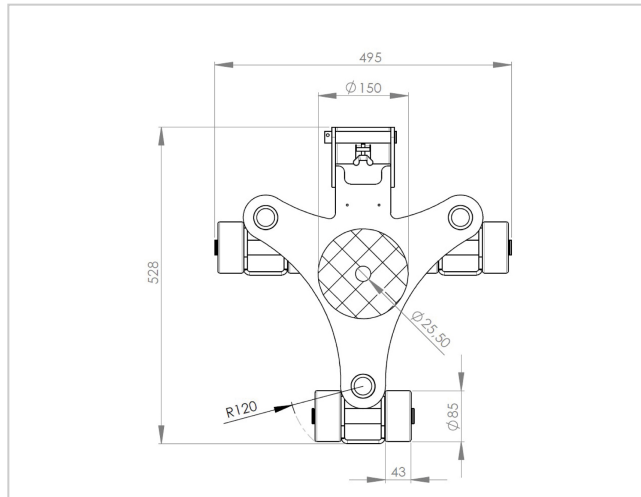

Kreiselfahrwerk JKB 2 K

Wendige und leistungsfähige Kreiselfahrwerke von JUNG. Das Fahrwerk JKB 2 K transportiert Lasten bis zu 2 t bei einer Einbauhöhe von 110 mm.

Artikelnummer 14 020 085-P

Gewicht 20kg

*) Aufgrund technischer Änderungen kann es seit 2014 in der Einbauhöhe zu Toleranzen bis zu + 4,5 mm kommen.

Produkteigenschaften

Abmessungen Kassette (mm)	528 x 495
Abmessungen der Rollen (Ø x l)	85 x 43
Traglast im Set	0 - 5 t
Einbauhöhe (mm)	110
Traglast (t)	2
Bestehend aus	1 x JKB 2 K
Gewicht JUWAmid (kg)	20
Anzahl der Rollen (Stück)	6
Auflagefläche je Kassette (mm)	150

Weitere Bilder

JKB 2 K | Art.No. 14 020 085-P | Draufsicht | Top view

JKB 2 K | Art.No. 14 020 085-P | Seitenansicht | Side view

JKB 2 K | Art.No. 14 020 085-P | Frontansicht | Front view