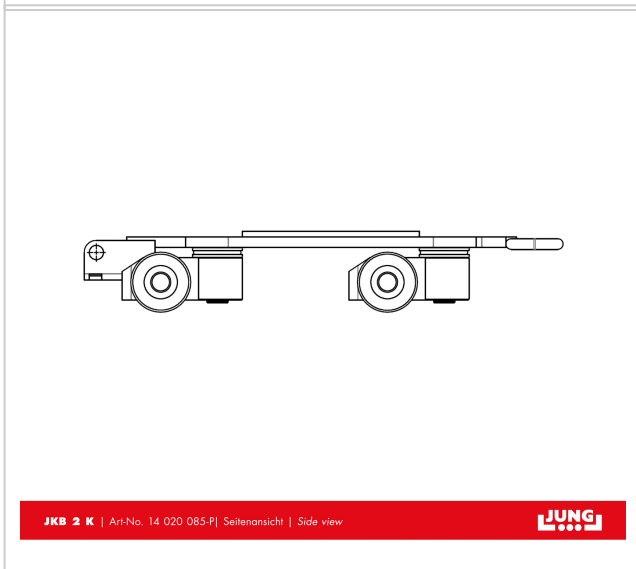

JKB 2 K | Art.No. 14 020 085-P | Seitenansicht | Side view