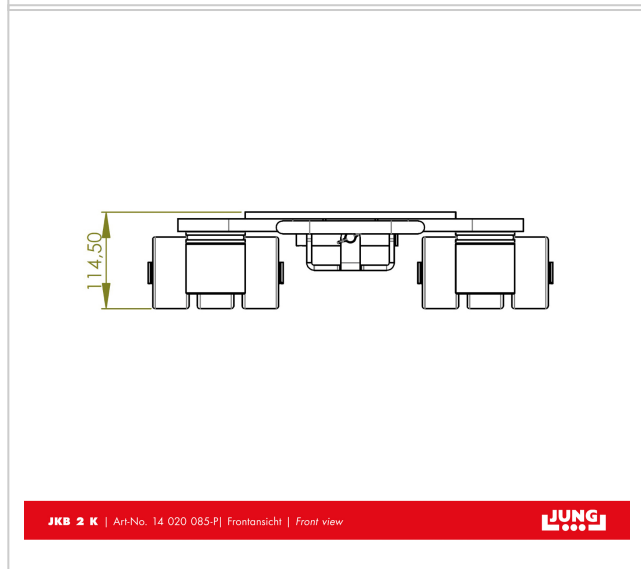

*) Aufgrund technischer Änderungen kann es seit 2014 in der Einbauhöhe zu Toleranzen bis zu + 4,5 mm kommen.

Produkteigenschaften

Abmessungen Kassette (mm)	528 x 495
Abmessungen der Rollen (Ø x l)	85 x 43
Traglast im Set	0 - 5 t
Einbauhöhe (mm)	110
Traglast (t)	2
Bestehend aus	1 x JKB 2 K
Gewicht JUWAmid (kg)	20
Anzahl der Rollen (Stück)	6
Auflagefläche je Kassette (mm)	150

Weitere Bilder

JKB 2 K | Art.No. 14 020 085-P | Draufsicht | Top view

JKB 2 K | Art.No. 14 020 085-P | Seitenansicht | Side view

JKB 2 K | Art.No. 14 020 085-P | Frontansicht | Front view